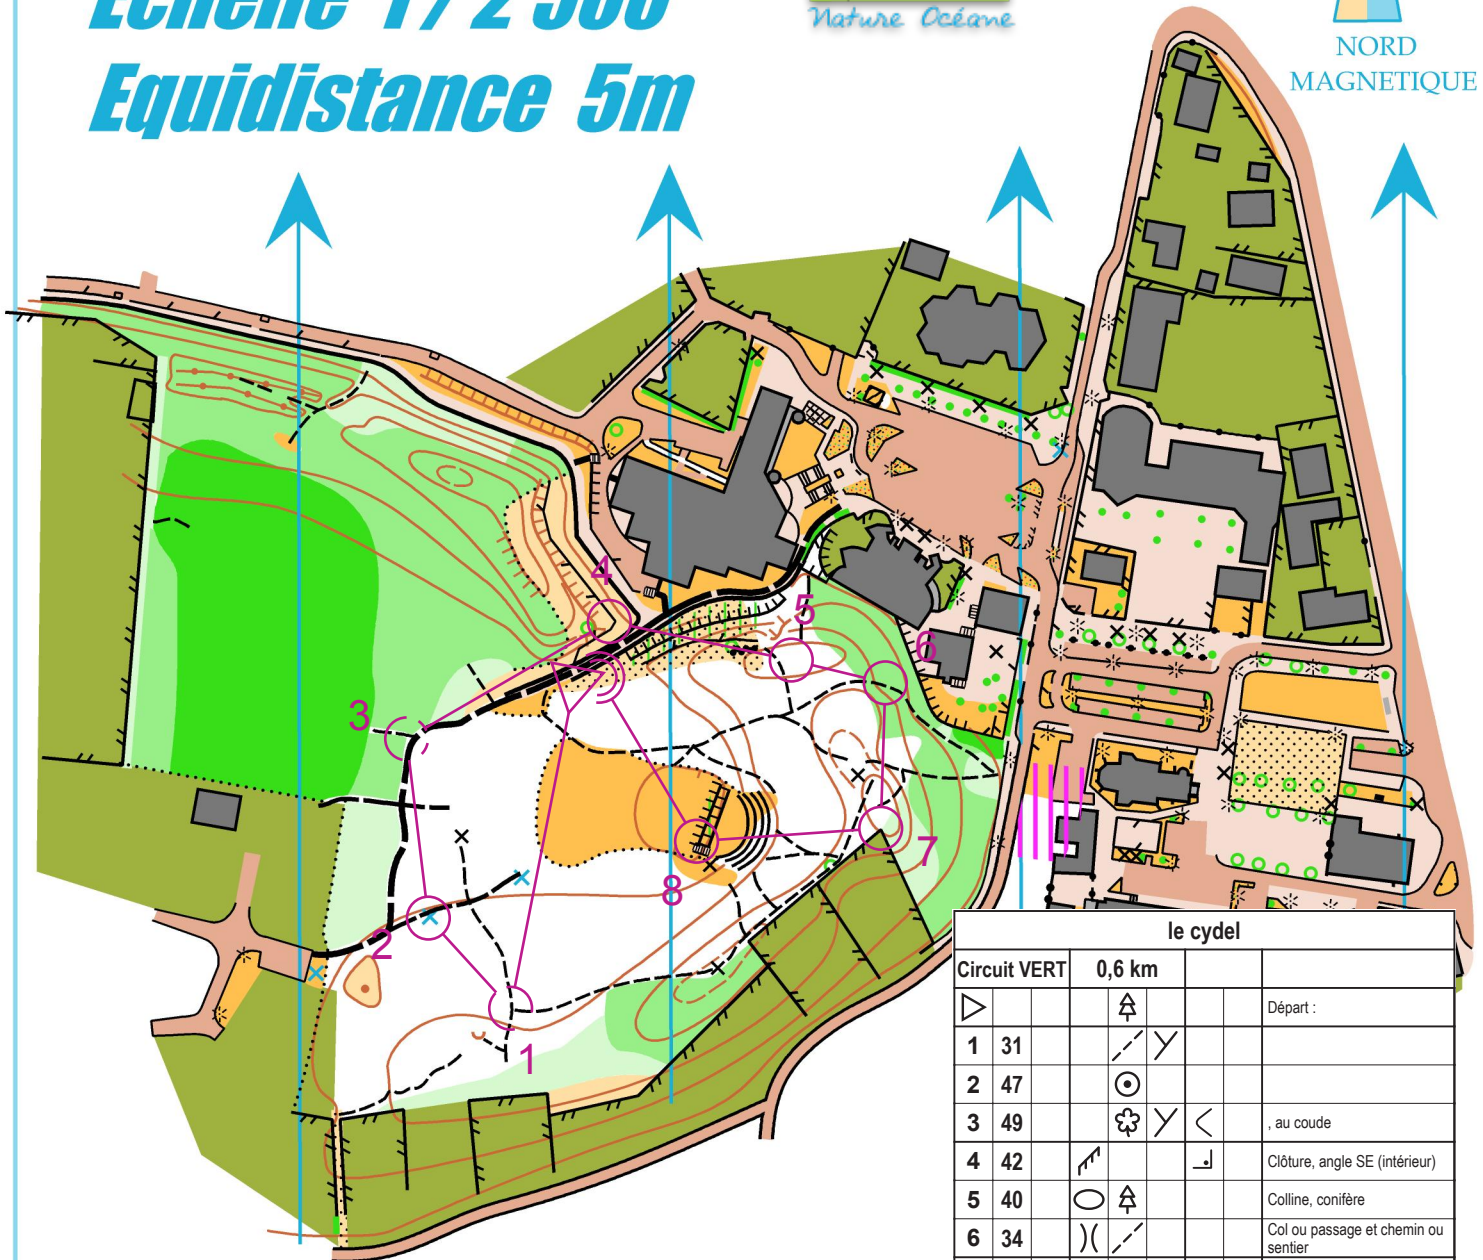

# LABENNE

Echelle 1/2500

Equidistance 5m

le cyclod			
Circuit VERT	0,6 km		Départ :
1 31			
2 47			
3 49			, au coude
4 42			Clôture, angle SE (intérieur)
5 40			Colline, conifère
6 34			Col ou passage et chemin ou sentier
7 50			Clôture, angle NE (extérieur)
8 41			Escalier, angle SO (intérieur)
	60 m		S'orienter sur 60 m jusqu'à l'arrivée (trajet non balisé)

CARTE DE COURSE D'ORIENTATION Label initiation  
2012 - D40 -

Relevés Terrain Mars 2012	Dessin
André LORTOLARY CARTESO	André LORTOLARY CARTESO

Superficie : 0,08 Km<sup>2</sup> environ

Distribution: CDCO 40  
Tel :

LES RESTRICTIONS : la possession de cette carte n'implique pas un droit d'accès permanent. une autorisation doit être demandée aux propriétaires des terrains et mairies.  
Toute reproduction ou adaptation, sous quelque forme et par quelque procédé que ce soit, même partielle, est interdite.